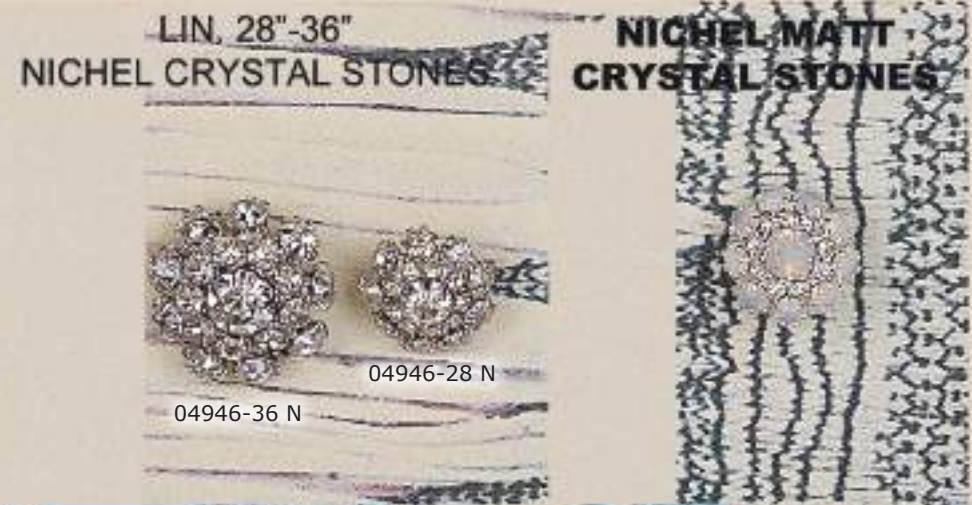

LIN. 20"-24"-28"
 NICHEL

NYLON
 NERO

CANNA
 FUCILE

04896 -

LIN. 20"-24"-28"
 ORO CHIARO

BOTONES - BUTTONS

BOTONES - BUTTONS

00087-32 N